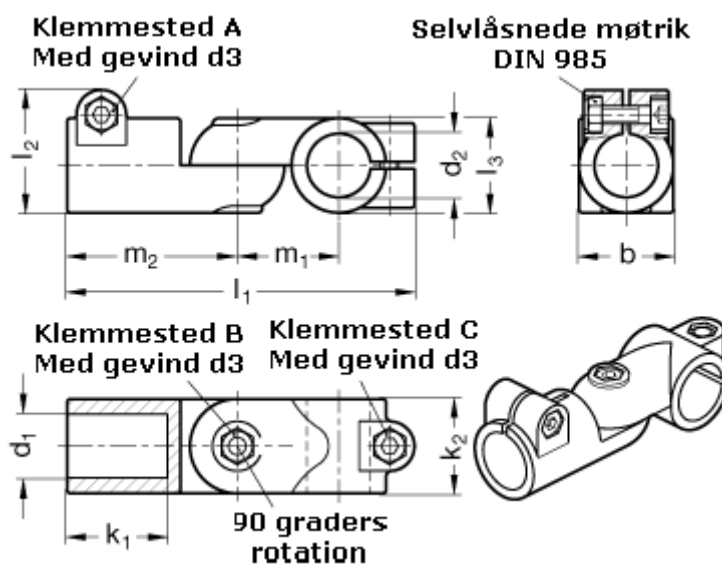

Varenummer: 20288B40B40T2SW

Beskrivelse: E+G Laskeforbindelse - GN 288-B40-B40-T-2-SW

Mål

b = 65

d1 = B40

d2 = B40

d3 = M10

k1 = 74.0

k2 = 65

l1 = 230

l2 = 77.5

m1 = 70

m2 = 115